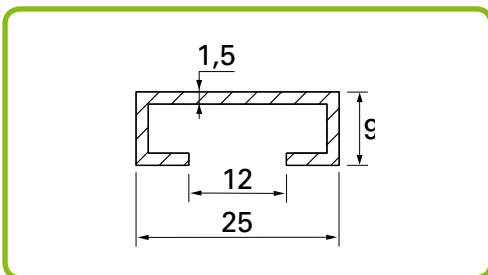

### SIMU DRIVE 410

Bestell-Nr.	Bezeichnung
9013405	Gummiprofil 25 m

Bestell-Nr.	Bezeichnung
9013406	Aluminiumschiene 10 x 2,5 m

Bestell-Nr.	Beschreibung
9013407	<p>Verbindungsset bestehend aus:</p> <ul style="list-style-type: none"> <li>- Spiralkabel 6 m</li> <li>- Interface Box-Sendezelle (10,5 m Kabel)</li> <li>- Empfängerzelle (3 m Kabel)</li> <li>- Modulare Stoßfänger (2 x)</li> </ul> <p>Sicherheitskategorie: 2 (Gem. EN 954-1)            Schutzart: IP 65            Temperatur: -20 bis +55 °C            Spannungsversorgung:            24 V DC (+20/-10%); 24 V AC (+5/-35%)            Frequenz: 48-64 Hz            Leistungsaufnahme: 1,5 W max.            Rückmeldezeit Interface: 16 ms            Maximale Torlänge: 10 m</p>