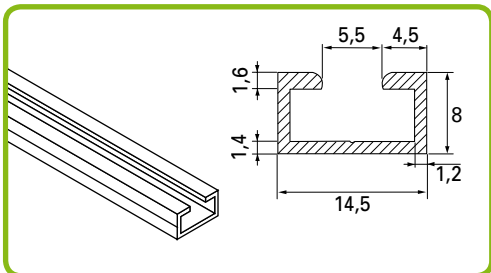

Handsender 4-Kanal

Bestell-Nr.	Beschreibung
2005914	Sendefrequenz: 433.42 MHz "Rolling Code"-Technologie mit über 16 Millionen möglichen Kombinationen Stromversorgung: Batterie: 3 V (Knopfzelle) Reichweite: 30 m Abmessungen: 84 x 41 x 15 mm

**SICHERHEITZUBEHÖR SA Hz**

Bestell-Nr.	Bezeichnung
9012888	Lichtschranken Reichweite: 30 m Schutzart: IP 54

Bestell-Nr.	Bezeichnung
9012884	Gummileiste 50 m

Bestell-Nr.	Bezeichnung
9013884	Aluminiumschiene 10 Stück à 3 m