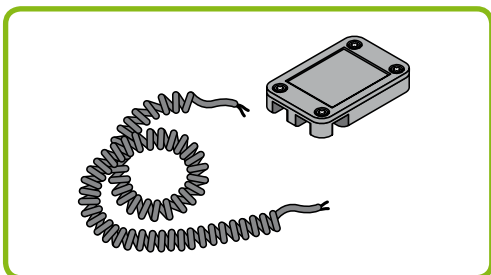

**SICHERHEITZUBEHÖR SA Hz**

Bestell-Nr.	Bezeichnung
9012888	Lichtschranken Reichweite: 30 m Schutzart: IP 54

Bestell-Nr.	Bezeichnung
9012884	Gummileiste 50 m

Bestell-Nr.	Bezeichnung
9013884	Aluminiumschiene 10 Stück à 3 m

Bestell-Nr.	Bezeichnung
9012946	Kontaktstreifen 50 m

Bestell-Nr.	Bezeichnung
9013829	Anschlusskit Kunststoffbox Spiralkabel 3 m

Bestell-Nr.	Bezeichnung
9012885	Anschlusskit Kontaktstreifen 1 St. Endkappe mit 0,5 m Kabel 1 St. Endkappe mit 8K2-Widerstand 1 St. Blindstecker mit Loch 1 St. Blindstecker 2 St. Verschlusskappen 2 St. Stopper 3 gr. Kleber Dichtmasse