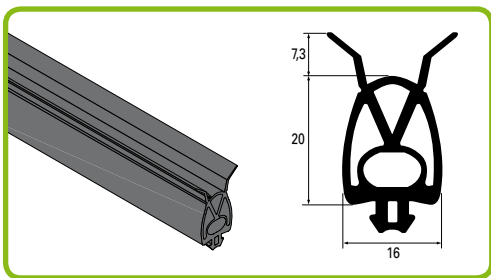

Bestell-Nr.	Bezeichnung
9012884	Gummileiste 50 m