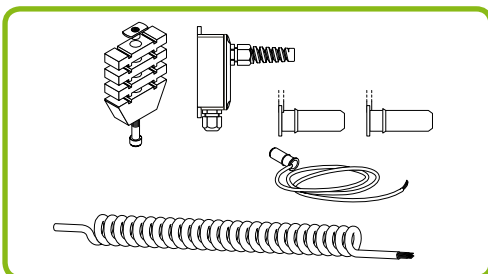

## SICHERHEITZUBEHÖR

### SIMU DRIVE 410

Bestell-Nr.	Bezeichnung
9013405	Gummiprofil 25 m

Bestell-Nr.	Bezeichnung
9013406	Aluminiumschiene 10 x 2,5 m

Bestell-Nr.	Beschreibung
9013407	<p>Verbindungsset bestehend aus:</p> <ul style="list-style-type: none"> <li>- Spiralkabel 6 m</li> <li>- Interface Box-Sendezelle (10,5 m Kabel)</li> <li>- Empfängerzelle (3 m Kabel)</li> <li>- Modulare Stoßfänger (2 x)</li> </ul> <p>Sicherheitskategorie: 2 (Gem. EN 954-1)            Schutzart: IP 65            Temperatur: -20 bis +55 °C            Spannungsversorgung:            24 V DC (+20/-10%); 24 V AC (+5/-35%)            Frequenz: 48-64 Hz            Leistungsaufnahme: 1,5 W max.            Rückmeldezeit Interface: 16 ms            Maximale Torlänge: 10 m</p>