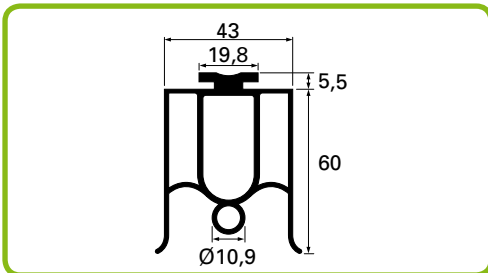

SICHERHEITZUBEHÖR

SIMU DRIVE 410

Bestell-Nr.	Bezeichnung
9013405	Gummiprofil 25 m